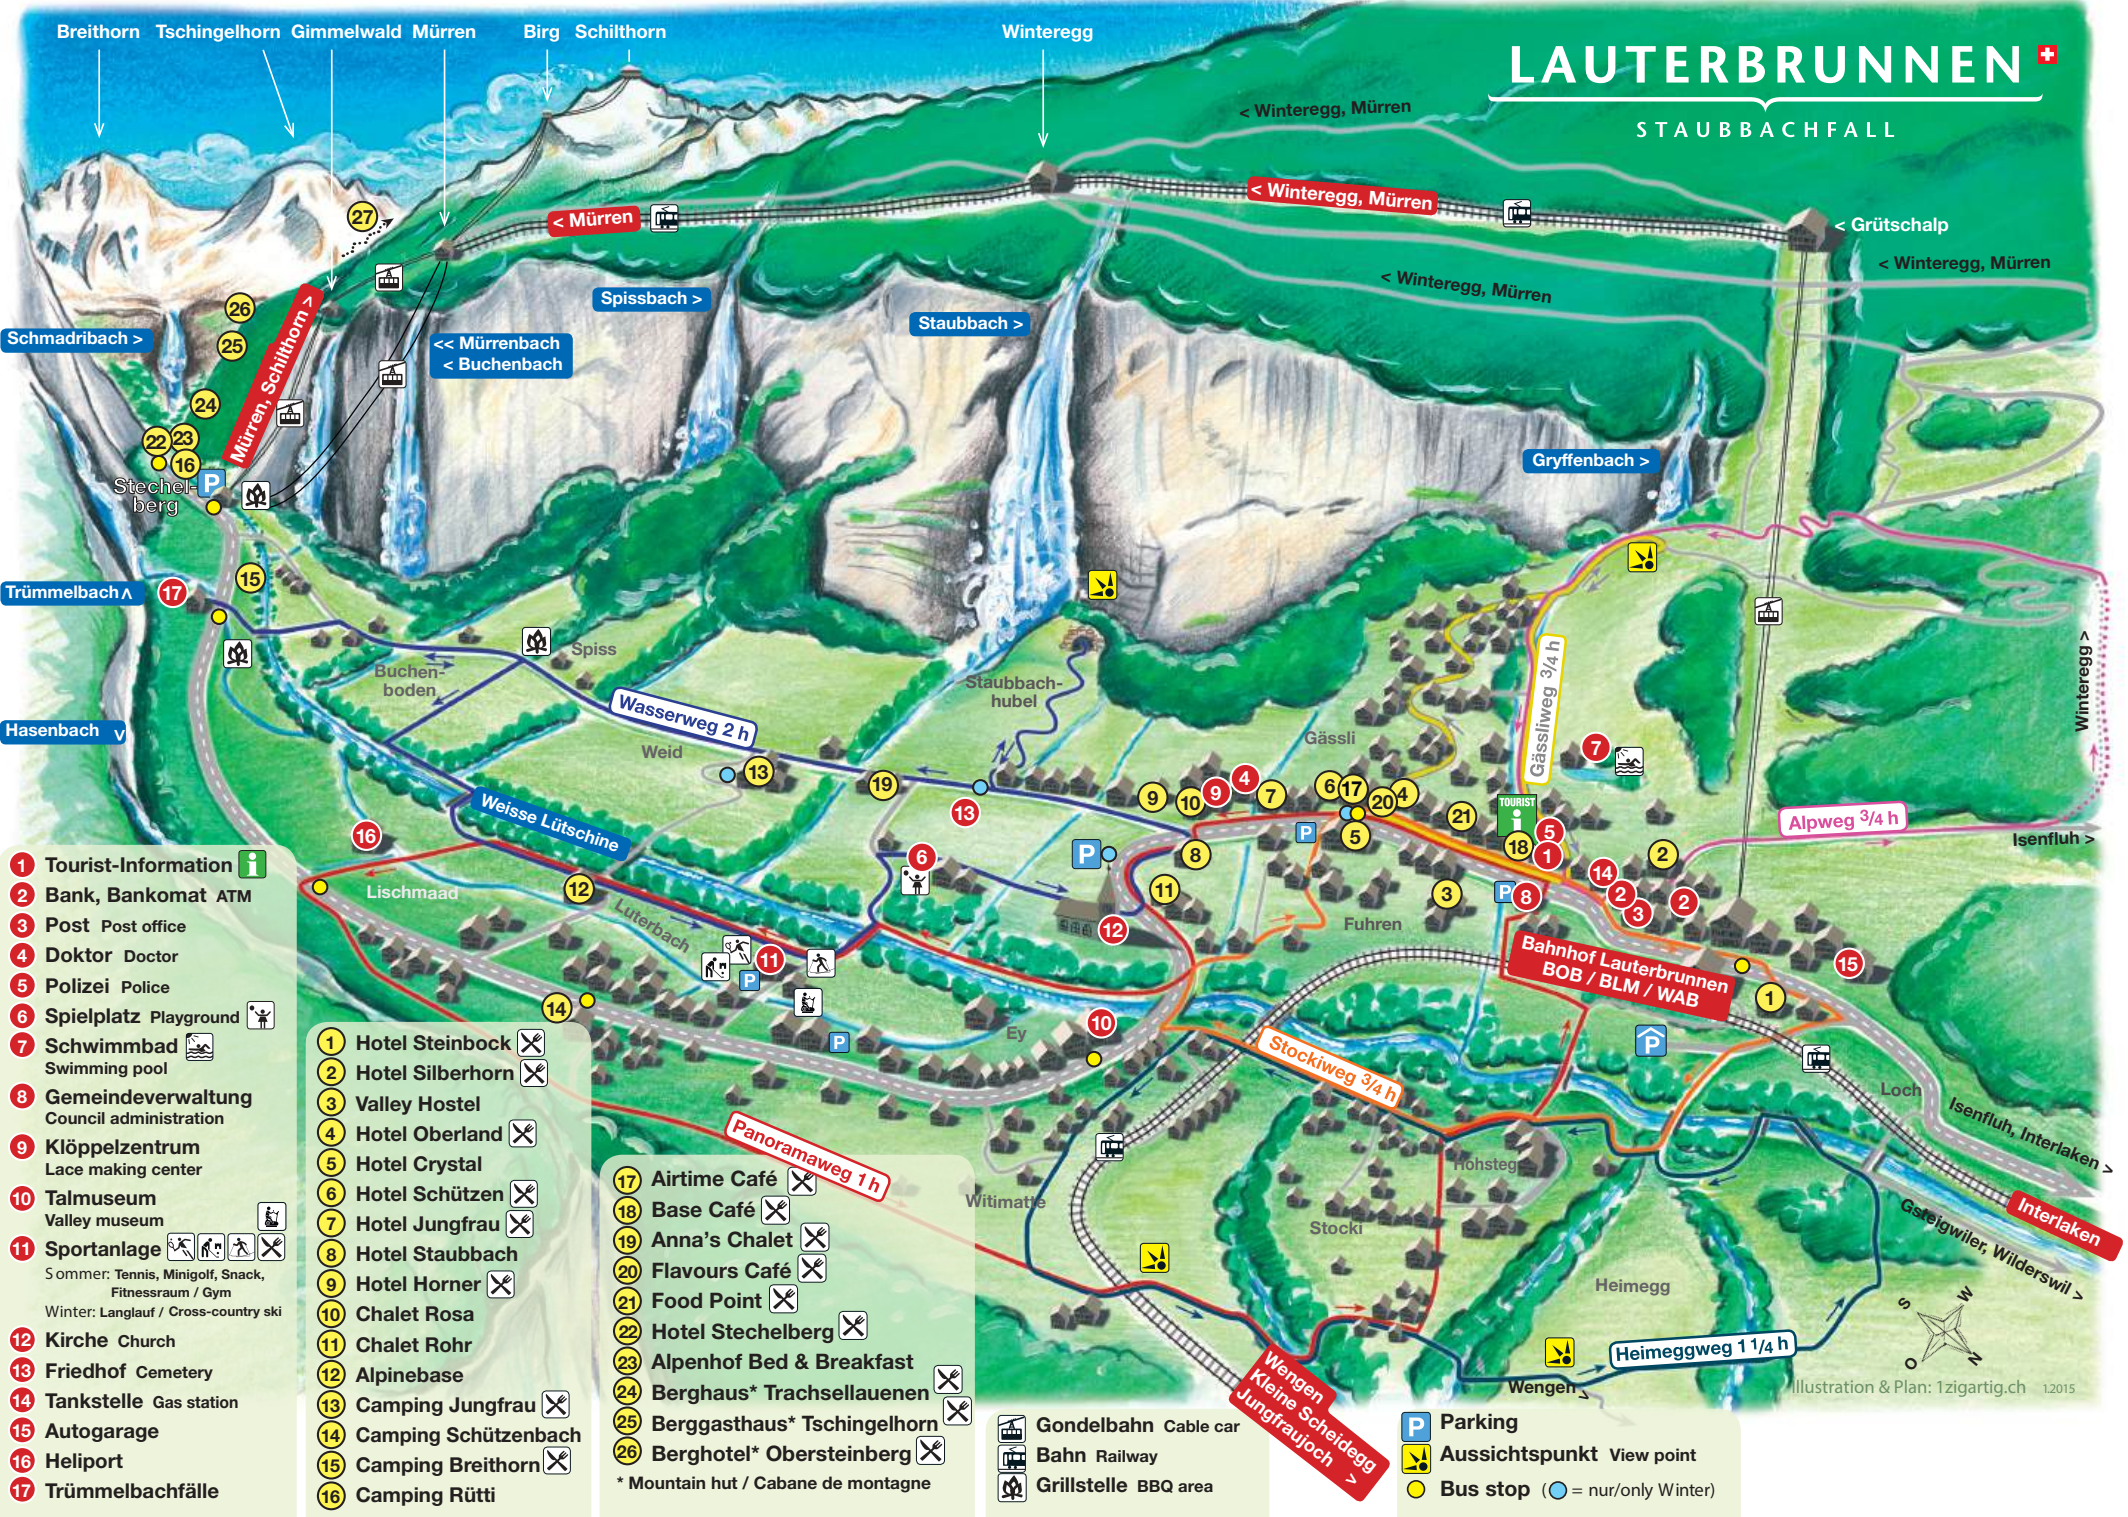

LAUTERBRUNNEN ⁺

STAUBBACHFALL

- 1 Tourist-Information
- 2 Bank, Bankomat ATM
- 3 Post Post office
- 4 Doktor Doctor
- 5 Polizei Police
- 6 Spielplatz Playground
- 7 Schwimmbad
Swimming pool
- 8 Gemeindeverwaltung
Council administration
- 9 Klöppelzentrum
Lace making center
- 10 Talmuseum
Valley museum
- 11 Sportanlage
Sommer: Tennis, Minigolf, Snack, Fitnessraum / Gym
Winter: Langlauf / Cross-country ski
- 12 Kirche Church
- 13 Friedhof Cemetery
- 14 Tankstelle Gas station
- 15 Autogarage
- 16 Heliport
- 17 Trümmelbachfälle

- 1 Hotel Steinbock
- 2 Hotel Silberhorn
- 3 Valley Hostel
- 4 Hotel Oberland
- 5 Hotel Crystal
- 6 Hotel Schützen
- 7 Hotel Jungfrau
- 8 Hotel Staubbach
- 9 Hotel Horner
- 10 Chalet Rosa
- 11 Chalet Rohr
- 12 Alpinebase
- 13 Camping Jungfrau
- 14 Camping Schützenbach
- 15 Camping Breithorn
- 16 Camping Rütli

- 17 Airtime Café
 - 18 Base Café
 - 19 Anna's Chalet
 - 20 Flavours Café
 - 21 Food Point
 - 22 Hotel Stechelberg
 - 23 Alpenhof Bed & Breakfast
 - 24 Berghaus* Trachsellauenen
 - 25 Berggasthaus* Tschingelhorn
 - 26 Berghotel* Obersteinberg
- * Mountain hut / Cabane de montagne

- Gondelbahn Cable car
- Bahn Railway
- Grillstelle BBQ area

- P Parking
- Aussichtspunkt View point
- Bus stop (● = nur/only Winter)